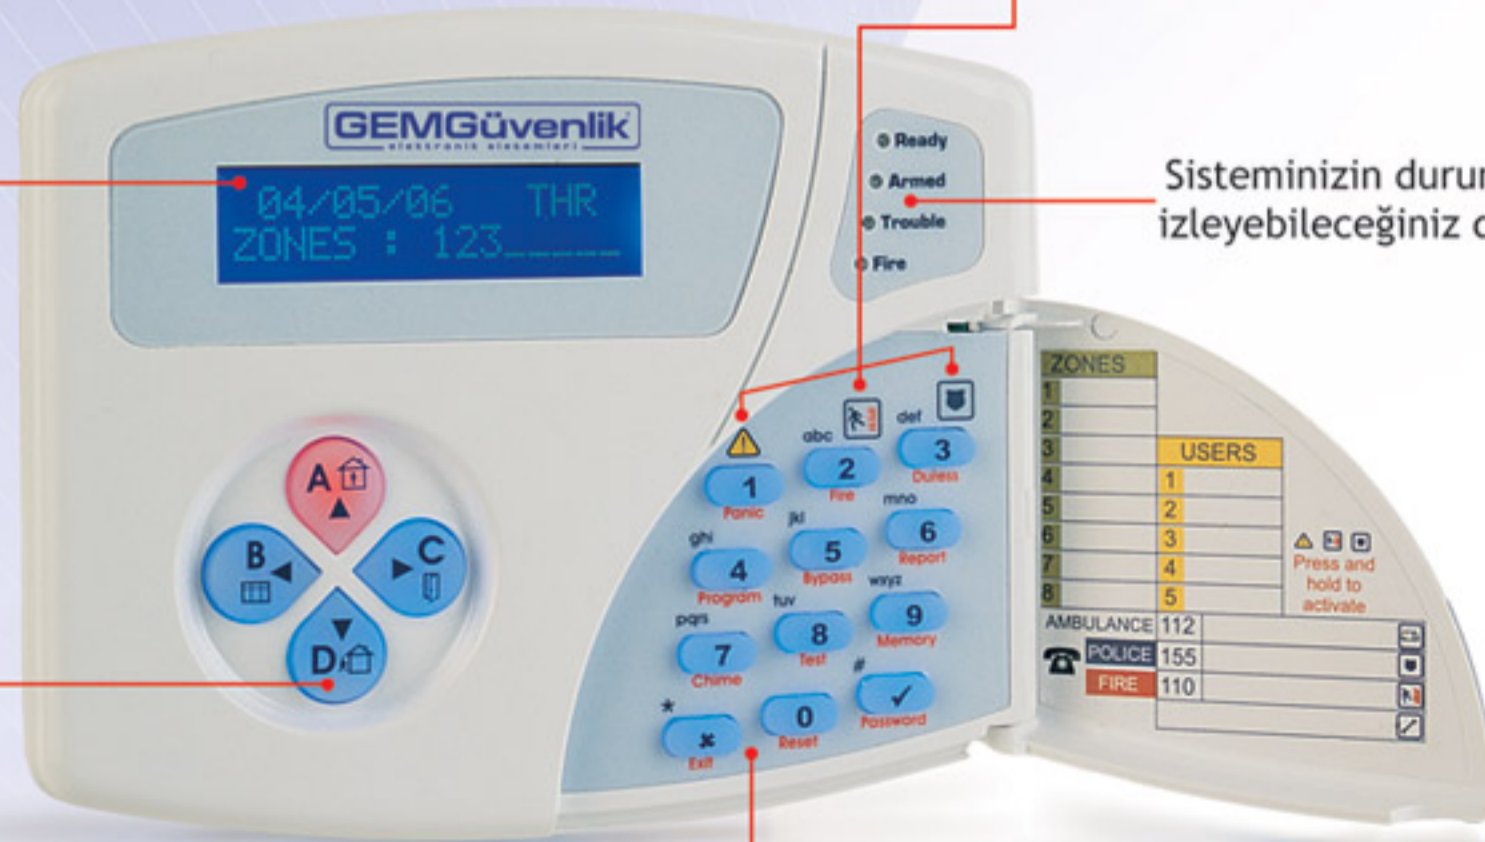

Acil Durum Tuşları ile sadece tek tuşla basarak anında alarm Haber Alma Merkezine bilgi iletir. İtfaiye ve ambulans hareketine geçirilir.

LCD ekranıyla yaptığınız tüm işlemleri kolayca takip edebilmenizi sağlar, Türkçe menüsü ile kullanım kolaylığı sağlar.

Tek tuşla kurma ve kısmi kurma için tasarlanmış özel tuşlar.

Rakam ve fonksiyon tuşları.

Sisteminizin durumunu kolayca izleyebileceğiniz durum ledleri.